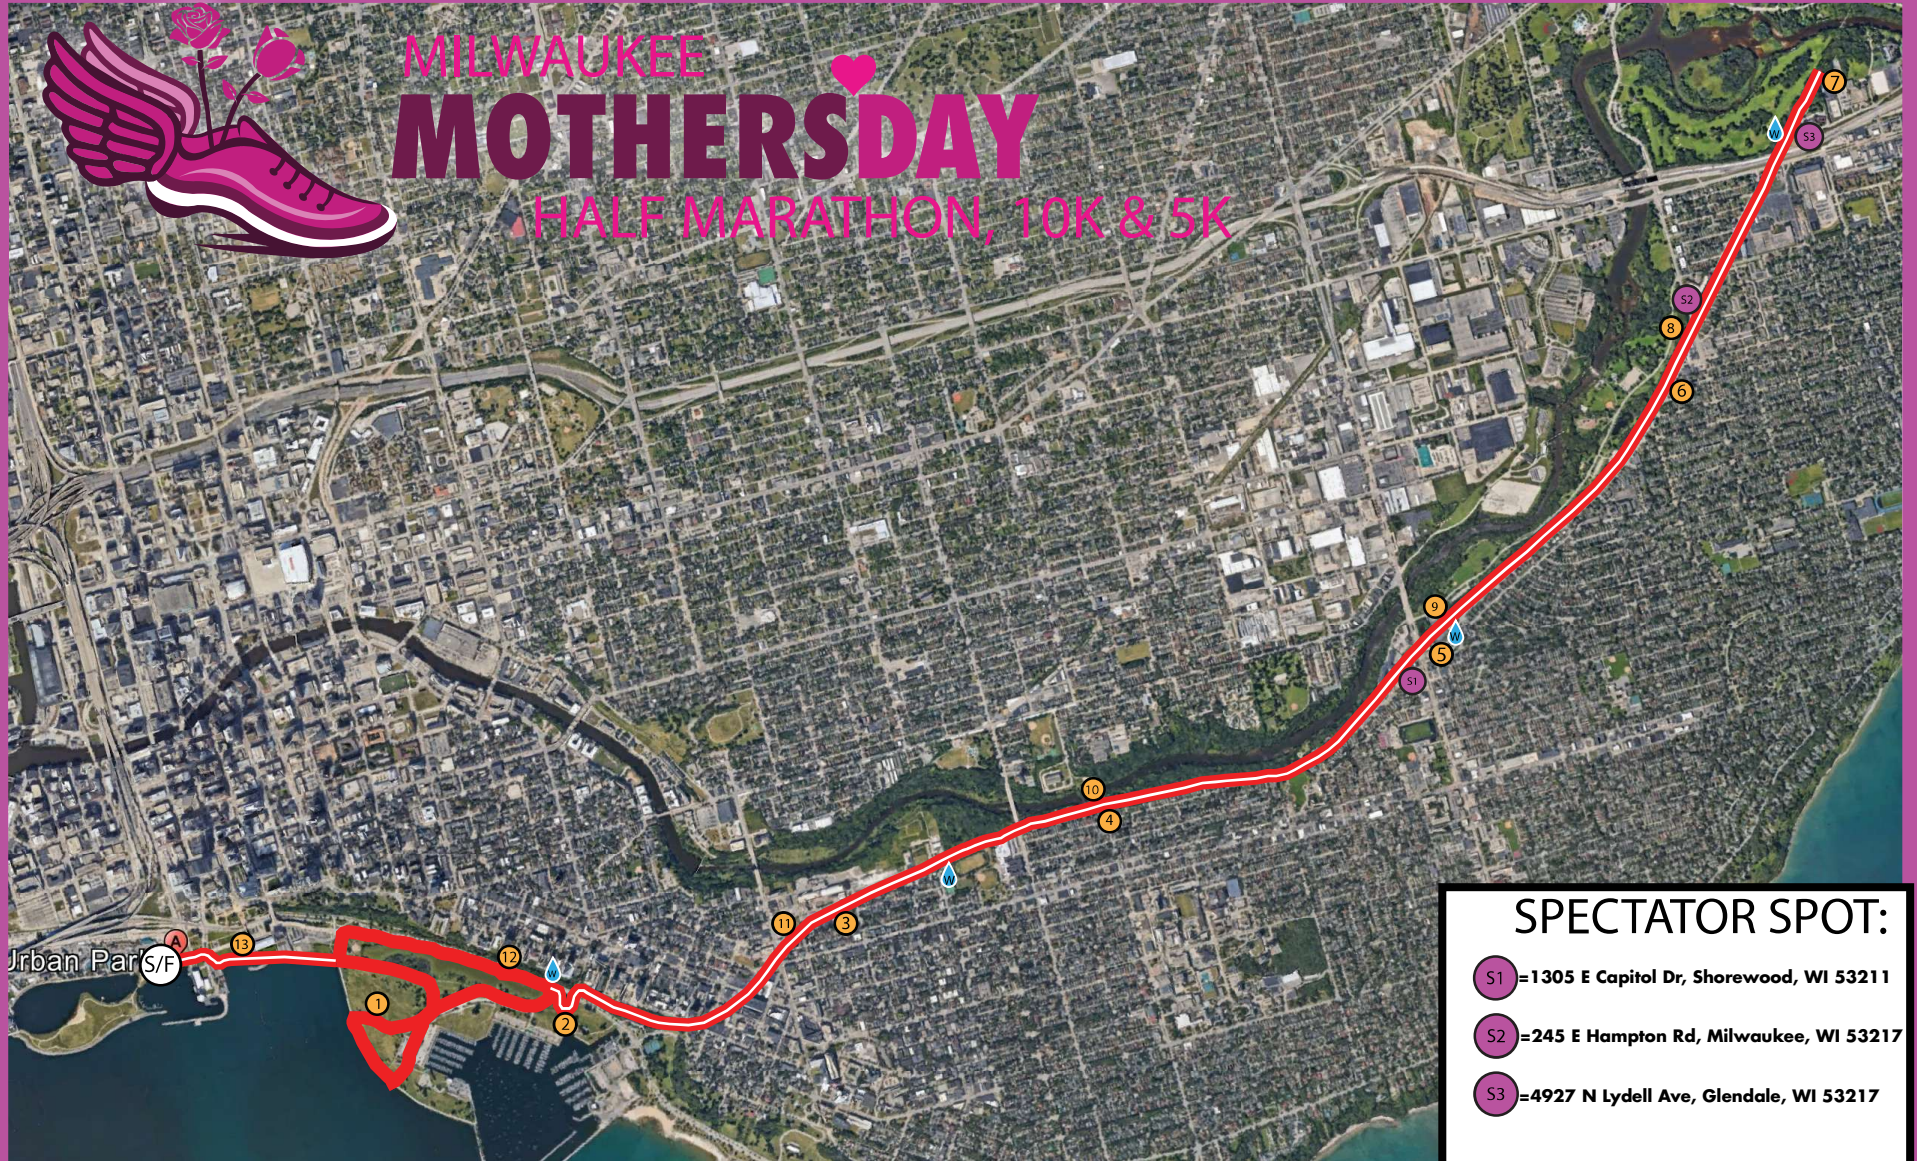

MILWAUKEE  
**MOTHERSDAY**  
HALF MARATHON, 10K & 5K

**SPECTATOR SPOT:**

- S1 = 1305 E Capitol Dr, Shorewood, WI 53211
- S2 = 245 E Hampton Rd, Milwaukee, WI 53217
- S3 = 4927 N Lydell Ave, Glendale, WI 53217